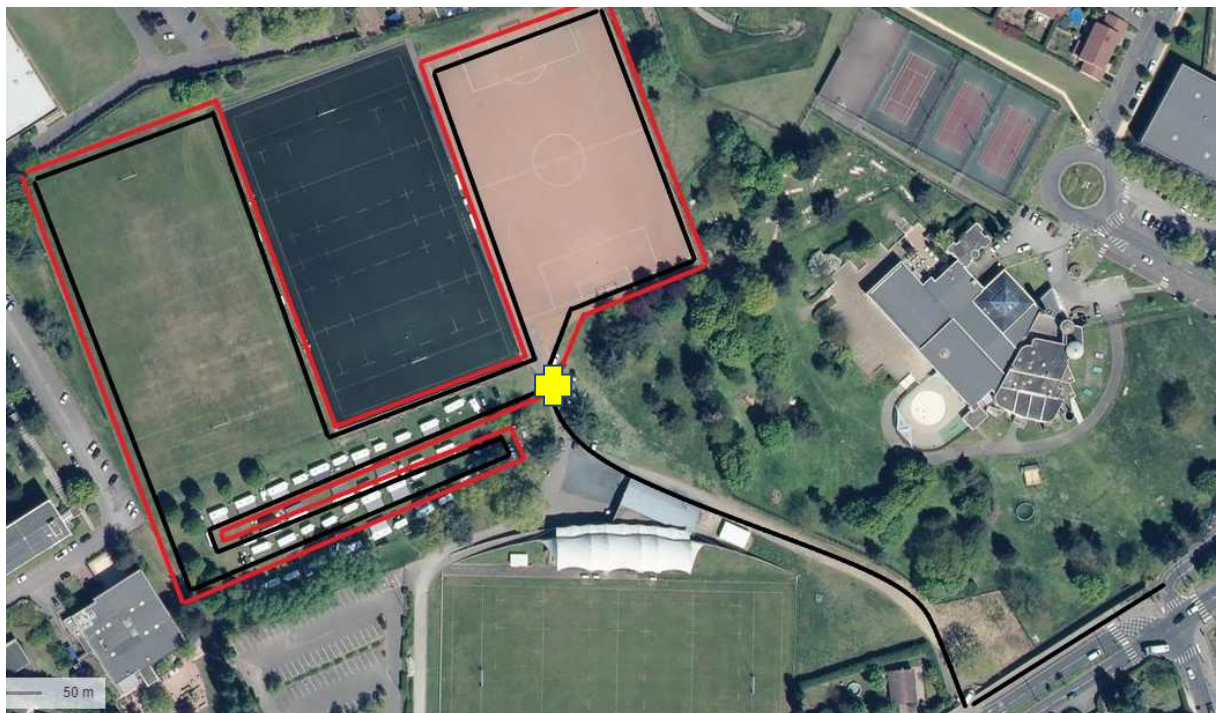

AQUATHLON RILLIEUX 2020

COURSE A PIED

FORMAT	DISTANCE (m)
S	5000
XS	2000
BENJAMINS	1600
PUPILLES	800
POUSSINS	400
EQUIPE	3300

FORMAT S

— Tour 1 et 4

— Tour 2 et 3

Changement de tour

FORMAT BENJAMIN

FORMAT EQUIPE

Tour 1 et 3

Tour 2

Changement de tour

FORMAT XS

Tour 1

Tour 2

changement de tour