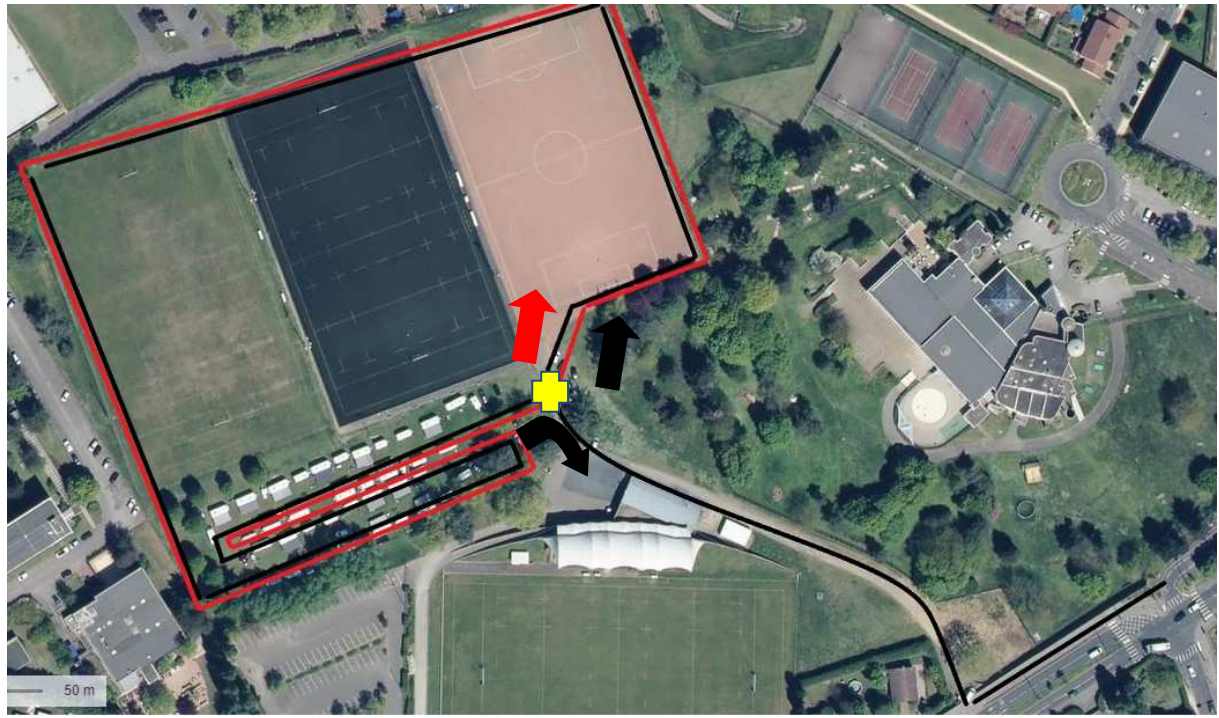

AQUATHLON RILLIEUX 2020

COURSE A PIED

FORMAT	DISTANCE (m)
S	5000
XS	2000
BENJAMINS	1600
PUPILLES	800
POUSSINS	400
EQUIPE	3300

FORMAT S

— Tour 1 et 4

— Tour 2 et 3

Changement de tour

FORMAT BENJAMIN

FORMAT EQUIPE

Tour 1 et 3

Tour 2

Changement de tour

FORMAT XS

Tour 1

Tour 2

changement de tour

FORMAT POUSSINS

1 TOUR

FORMAT PUPILLES

1 TOUR