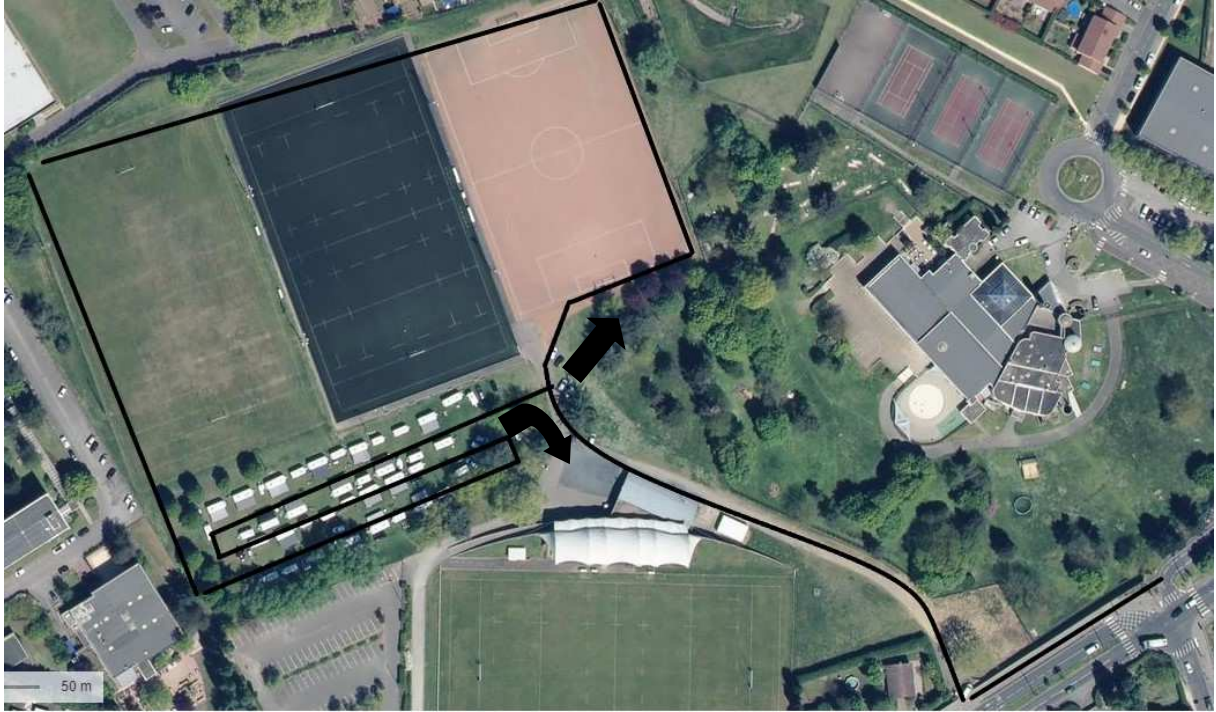

AQUATHLON RILLIEUX 2020

COURSE A PIED

FORMAT	DISTANCE (m)
S	5000
XS	2000
BENJAMINS	1600
PUPILLES	800
POUSSINS	400
EQUIPE	3300

FORMAT S

— Tour 1 et 4

— Tour 2 et 3

Changement de tour

FORMAT BENJAMIN

FORMAT EQUIPE

Tour 1 et 3

Tour 2

Changement de tour

FORMAT XS

Tour 1

Tour 2

changement de tour