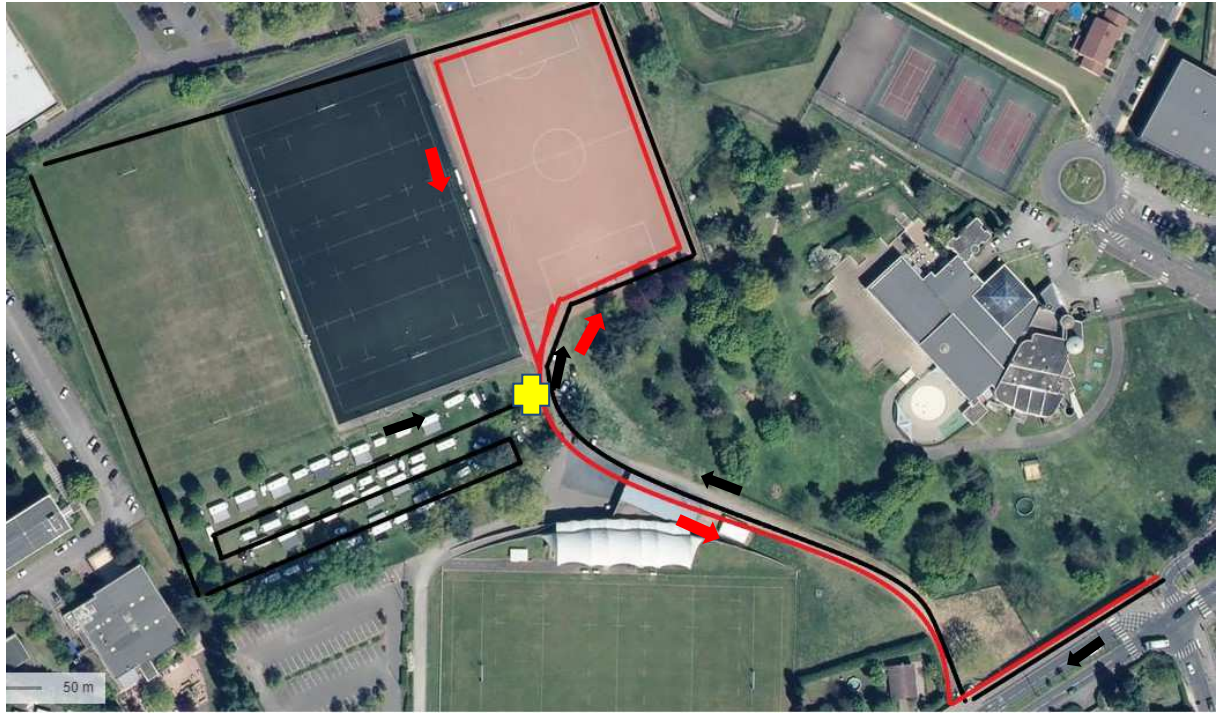

AQUATHLON RILLIEUX 2020

COURSE A PIED

FORMAT	DISTANCE (m)
S	5000
XS	2000
BENJAMINS	1600
PUPILLES	800
POUSSINS	400
EQUIPE	3300

FORMAT S

— Tour 1 et 4

— Tour 2 et 3

Changement de tour

FORMAT BENJAMIN

FORMAT EQUIPE

Tour 1 et 3

Tour 2

Changement de tour

FORMAT XS

Tour 1

Tour 2

changement de tour

FORMAT POUSSINS

1 TOUR

FORMAT PUPILLES

1 TOUR