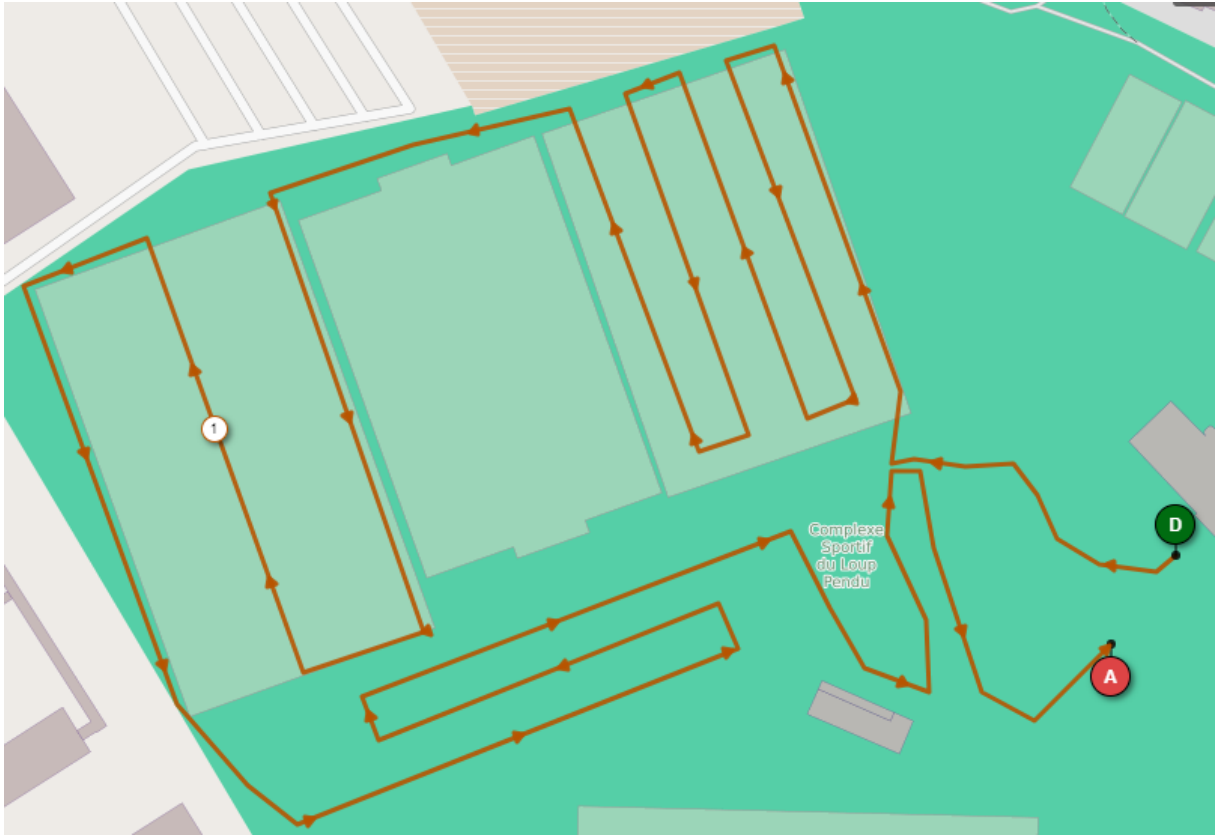

AQUATHLON RILLIEUX-LA-PAPE

COURSE A PIED

FORMAT	DISTANCE (m)
S	5000
XS	2000
BENJAMINS	1600
PUPILLES	800
POUSSINS - MINI POUSSINS	450

FORMAT S (5000 m – 3 boucles)

FORMAT XS (2000 m)

FORMAT BENJAMINS (1600 m)

FORMAT PUPILLES (800m)

FORMAT POUSSINS - MINI POUSSINS (450 m)

ZONE D'ARRIVEE

N°	Légende
1	Podium
2	Buvette
3	Zone d'arrivée athlètes
4	Ravitaillement
5	Sacs concurrents (piscine)