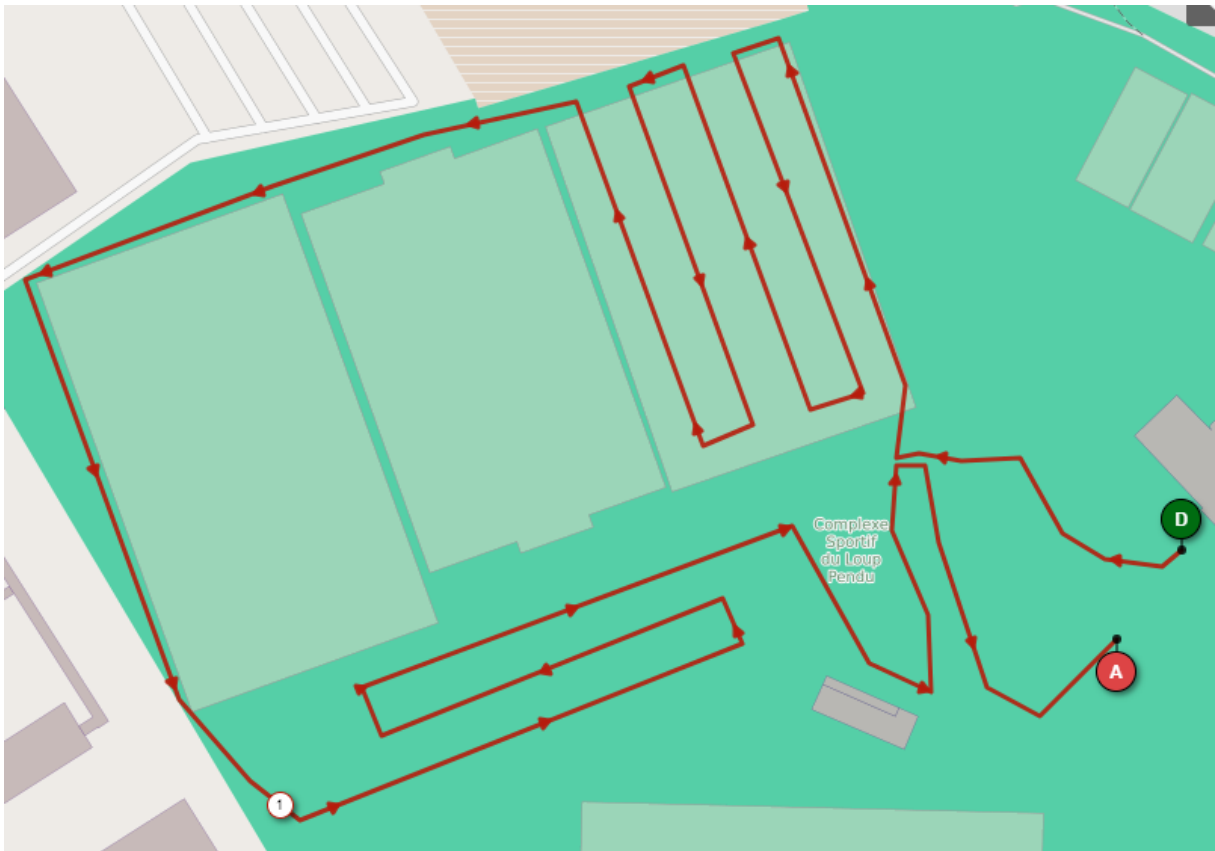

AQUATHLON RILLIEUX-LA-PAPE

COURSE A PIED

FORMAT	DISTANCE (m)
S	5000
XS	2000
BENJAMINS	1600
PUPILLES	800
POUSSINS - MINI POUSSINS	450

FORMAT S (5000 m – 3 boucles)

FORMAT XS (2000 m)

FORMAT BENJAMINS (1600 m)

FORMAT PUPILLES (800m)

FORMAT POUSSINS - MINI POUSSINS (450 m)

ZONE D'ARRIVEE

N°	Légende
1	Podium
2	Buvette
3	Zone d'arrivée athlètes
4	Ravitaillement
5	Sacs concurrents (piscine)