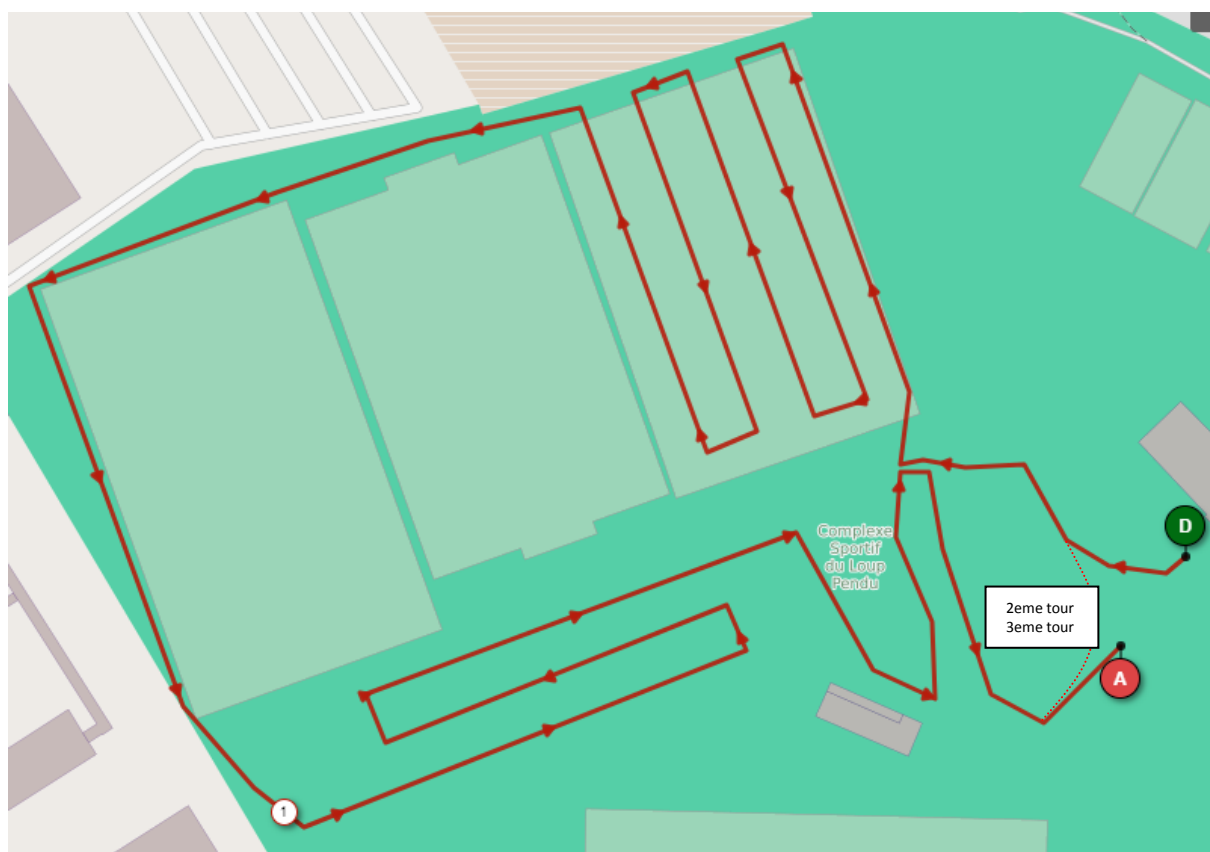

AQUATHLON RILLIEUX-LA-PAPE

COURSE A PIED

FORMAT	DISTANCE (m)
S	5000
XS	2000
BENJAMINS	1600
PUPILLES	800
POUSSINS - MINI POUSSINS	450

FORMAT S (5000 m – 3 boucles)

FORMAT XS (2000 m)

FORMAT BENJAMINS (1600 m)

FORMAT PUPILLES (800m)

FORMAT POUSSINS - MINI POUSSINS (450 m)

ZONE D'ARRIVEE

N°	Légende
1	Podium
2	Buvette
3	Zone d'arrivée athlètes
4	Ravitaillement
5	Sacs concurrents (piscine)