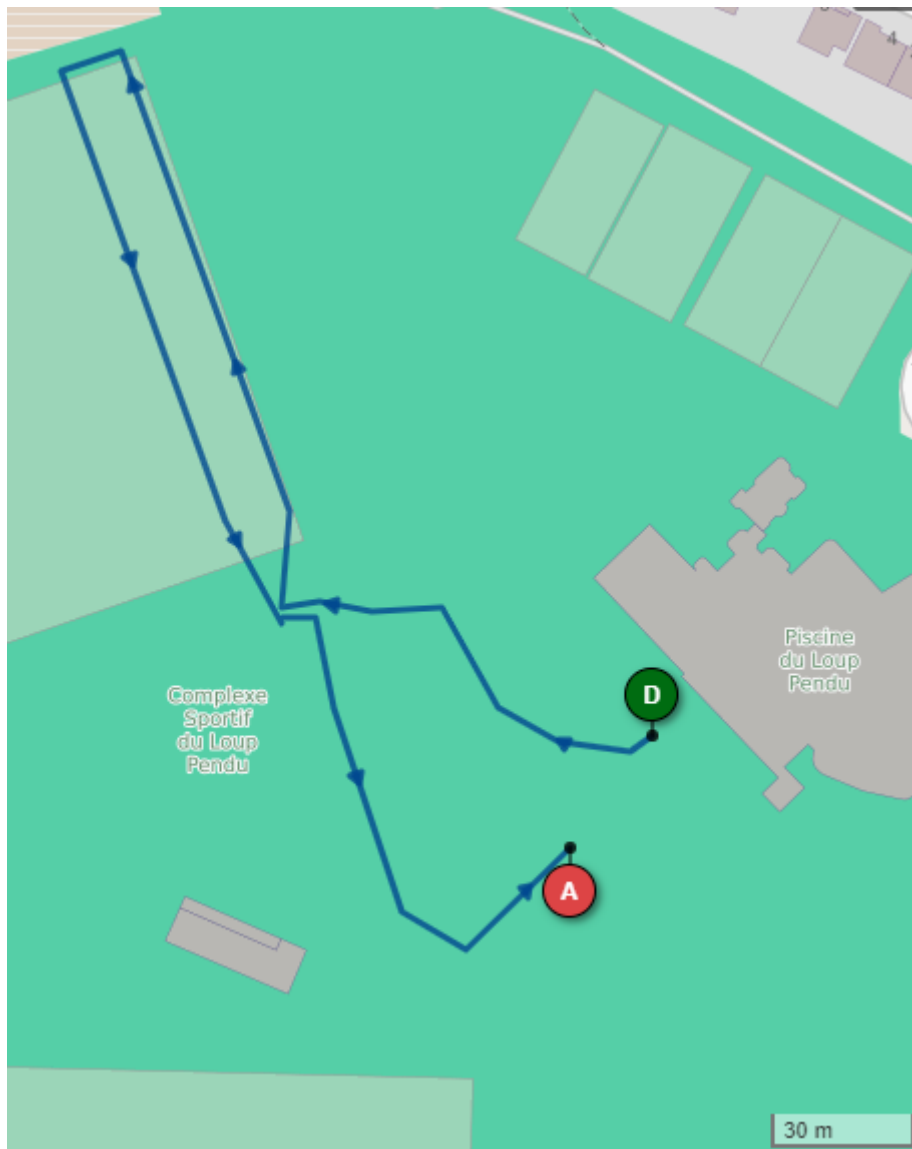

AQUATHLON RILLIEUX-LA-PAPE

COURSE A PIED

FORMAT	DISTANCE (m)
S	5000
XS	2000
BENJAMINS	1600
PUPILLES	800
POUSSINS - MINI POUSSINS	450

FORMAT S (5000 m – 3 boucles)

FORMAT XS (2000 m)

FORMAT BENJAMINS (1600 m)

FORMAT PUPILLES (800m)

FORMAT POUSSINS - MINI POUSSINS (450 m)

ZONE D'ARRIVEE

N°	Légende
1	Podium
2	Buvette
3	Zone d'arrivée athlètes
4	Ravitaillement
5	Sacs concurrents (piscine)