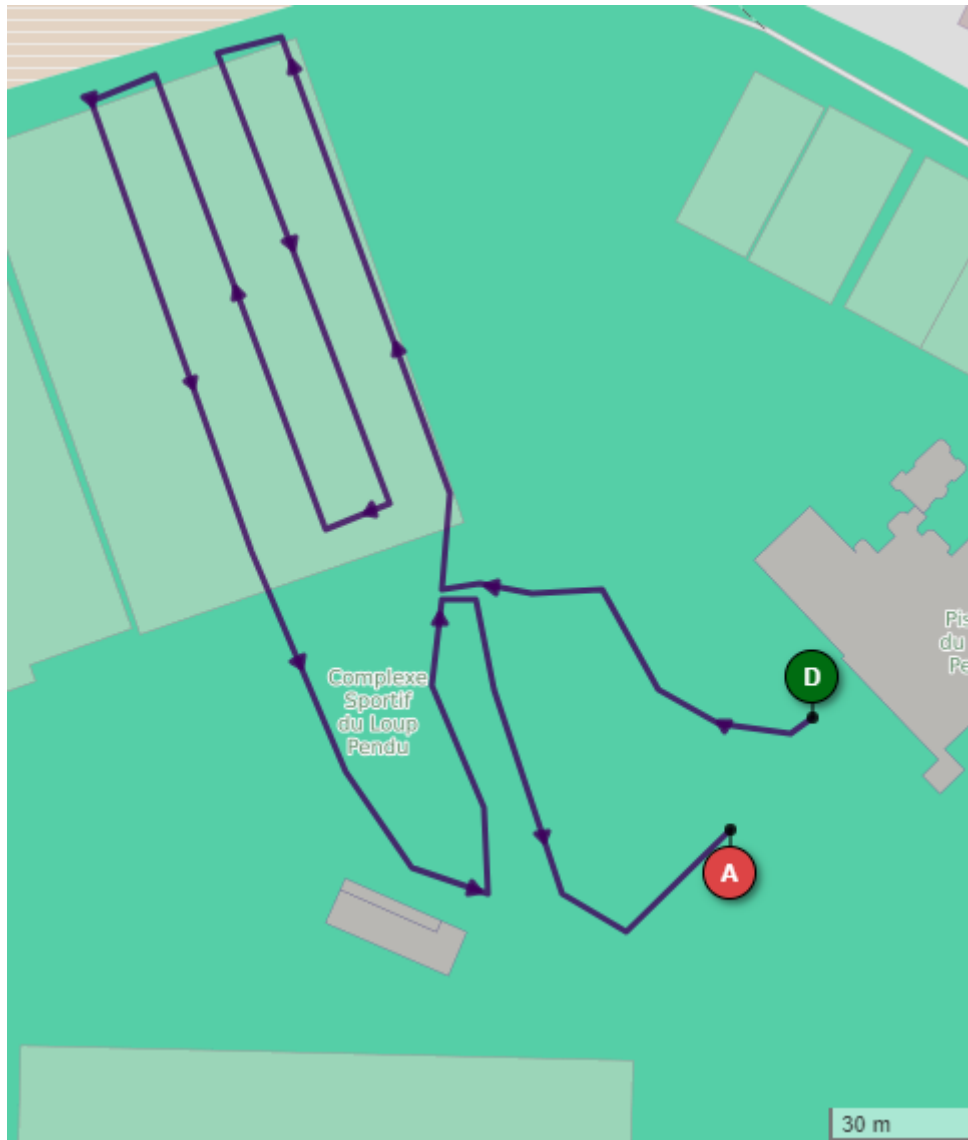

AQUATHLON RILLIEUX-LA-PAPE

COURSE A PIED

FORMAT	DISTANCE (m)
S	5000
XS	2000
BENJAMINS	1600
PUPILLES	800
POUSSINS - MINI POUSSINS	450

FORMAT S (5000 m – 3 boucles)

FORMAT XS (2000 m)

FORMAT BENJAMINS (1600 m)

FORMAT PUPILLES (800m)

FORMAT POUSSINS - MINI POUSSINS (450 m)

ZONE D'ARRIVEE

N°	Légende
1	Podium
2	Buvette
3	Zone d'arrivée athlètes
4	Ravitaillement
5	Sacs concurrents (piscine)