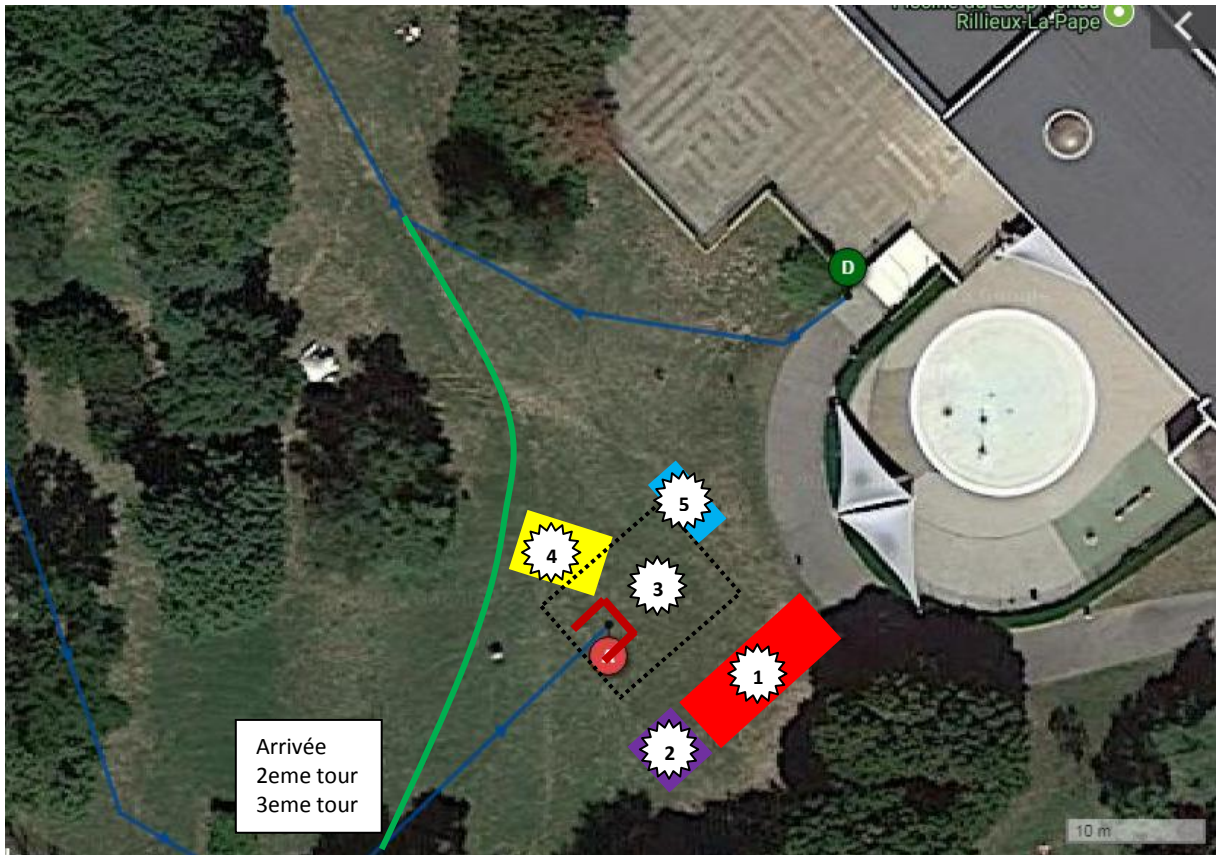

AQUATHLON RILLIEUX-LA-PAPE

COURSE A PIED

FORMAT	DISTANCE (m)
S	5000
XS	2000
BENJAMINS	1600
PUPILLES	800
POUSSINS - MINI POUSSINS	450

FORMAT S (5000 m – 3 boucles)

FORMAT XS (2000 m)

FORMAT BENJAMINS (1600 m)

FORMAT PUPILLES (800m)

FORMAT POUSSINS - MINI POUSSINS (450 m)

ZONE D'ARRIVEE

N°	Légende
1	Podium
2	Buvette
3	Zone d'arrivée athlètes
4	Ravitaillement
5	Sacs concurrents (piscine)