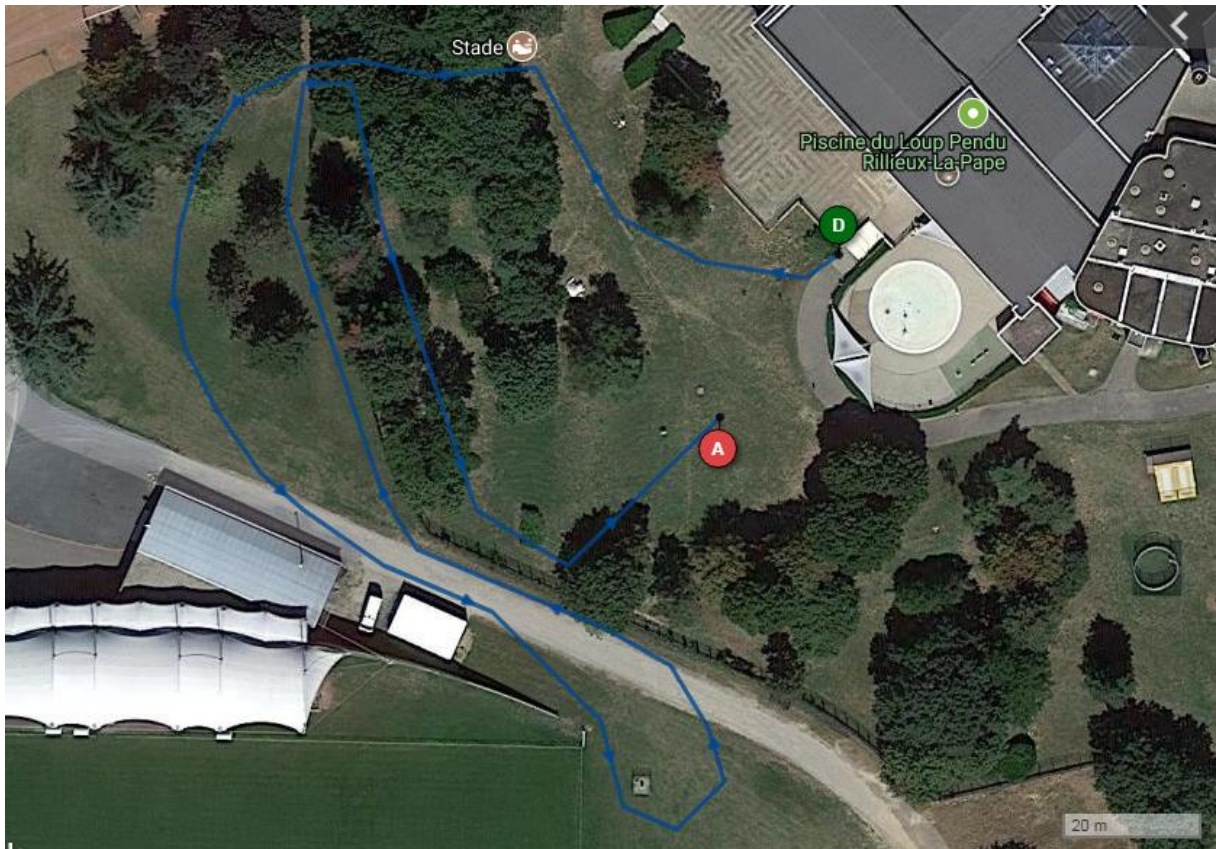

AQUATHLON RILLIEUX-LA-PAPE

COURSE A PIED

FORMAT	DISTANCE (m)
S	4824
XS	1800
BENJAMINS	1608
PUPILLES	800
POUSSINS - MINI POUSSINS	472

FORMAT S (4824m)

FORMAT XS (1800m)

FORMAT BENJAMINS (1608m)

FORMAT PUPILLES (800m)

FORMAT POUSSINS - MINI POUSSINS (472m)

ZONE D'ARRIVEE

N°	Légende
1	Podium
2	Buvette
3	Zone d'arrivée athlètes
4	Ravitaillement
5	Sacs concurrents (piscine)