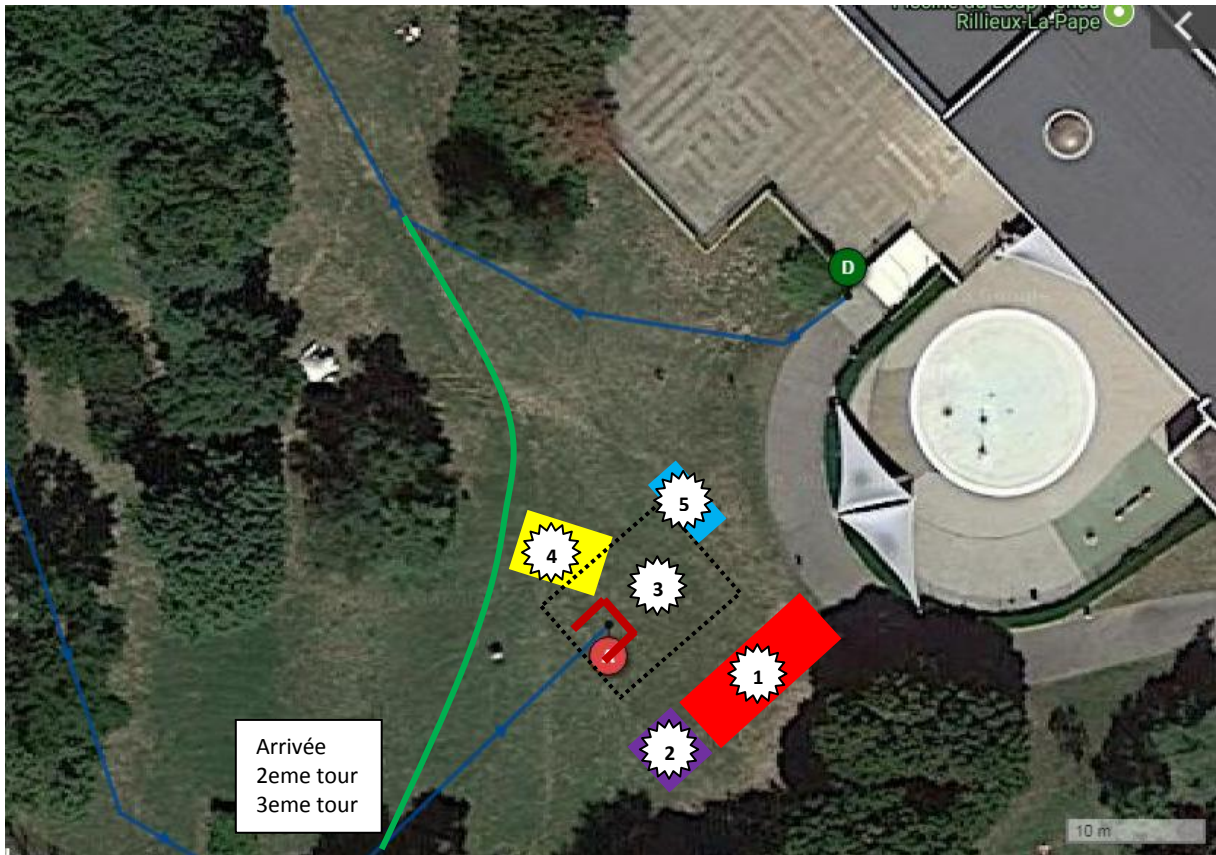

AQUATHLON RILLIEUX-LA-PAPE

COURSE A PIED

FORMAT	DISTANCE (m)
S	4824
XS	1800
BENJAMINS	1608
PUPILLES	800
POUSSINS - MINI POUSSINS	472

FORMAT S (4824m)

FORMAT XS (1800m)

FORMAT BENJAMINS (1608m)

FORMAT PUPILLES (800m)

FORMAT POUSSINS - MINI POUSSINS (472m)

ZONE D'ARRIVEE

N°	Légende
1	Podium
2	Buvette
3	Zone d'arrivée athlètes
4	Ravitaillement
5	Sacs concurrents (piscine)