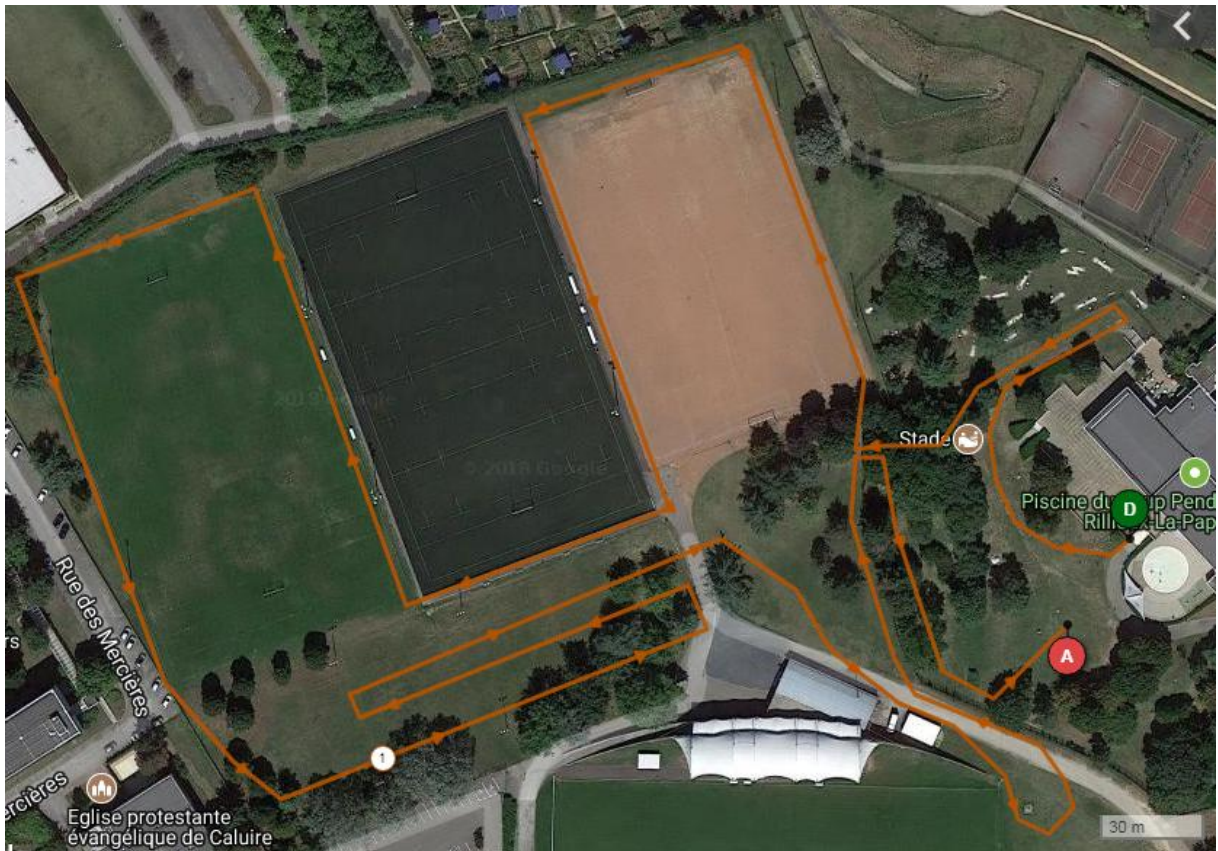

AQUATHLON RILLIEUX-LA-PAPE

COURSE A PIED

FORMAT	DISTANCE (m)
S	4824
XS	1800
BENJAMINS	1608
PUPILLES	800
POUSSINS - MINI POUSSINS	472

FORMAT S (4824m)

FORMAT XS (1800m)

FORMAT BENJAMINS (1608m)

FORMAT PUPILLES (800m)

FORMAT POUSSINS - MINI POUSSINS (472m)

ZONE D'ARRIVEE

N°	Légende
1	Podium
2	Buvette
3	Zone d'arrivée athlètes
4	Ravitaillement
5	Sacs concurrents (piscine)